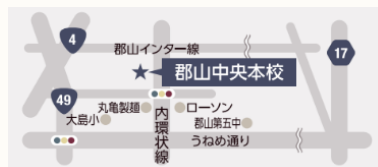

指導概要

期間

10月13日（日）～12月15日（日）までの日曜日開催
（合計8日間）※11/10と11/17はお休みです

内容

模擬テスト・模擬面接と解説・解き直しの反復で徹底対策！

料金

19,800円（税込）

会場

NSG教育研究会 郡山中央本校

LESSON
1

テスト+模擬面接

1日を通してテスト+面接を行い、当日の流れに慣れる！

LESSON
2

解説+テスト解き直し

もう一度同じテストを詳しい解説で振り返り！

13:00～13:10	諸注意	15:00～15:45	適性検査Ⅲ	13:00～13:20	テスト返却	15:00～15:40	適性Ⅲ解説
13:10～13:55	適性検査Ⅰ	15:45～17:30	模擬面接&自己採点	13:20～14:00	適性Ⅰ解説	15:50～17:30	解き直し
14:05～14:50	適性検査Ⅱ			14:10～14:50	適性Ⅱ解説		

2日間で1セット

× 4 合計8日間
セット

通塾生じゃなくても大丈夫！全ての小学6年生が対象！
NSGの入試直前対策で県立安積中合格をつかみ取ろう！

Googleフォームより
お申込みができます

安中入試直前講座のお申込みはこちら >>>

こちらをクリック