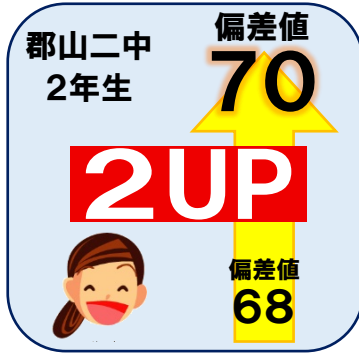

新教研もぎテスト 偏差値 UP 者続出！

成果は一部のものになります。他にも多くの生徒が成績アップしてくれました！