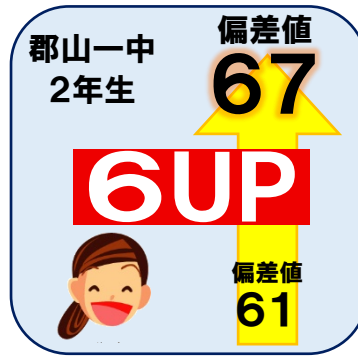

新教研もぎテスト 偏差値 UP 者続出！

成果は一部のものになります。他にも多くの生徒が成績アップしてくれました！