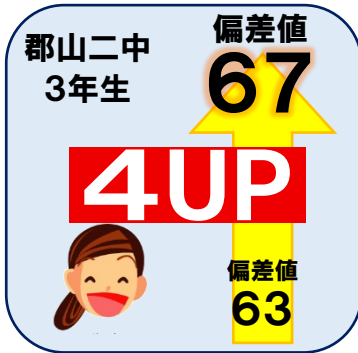

20位 UP

80位

成績UPの秘訣は“個”を見逃さない集団指導

習熟度別クラス指導

偏差値でクラス分け
ひとりひとりに
最適な学習環境を
用意します

生徒面談&自習室

自由に使える
自習室を完備！
わからない問題の
質問も大歓迎！

情報共有

保護者面談や
保護者会を
定期的実施
保護者様と
一丸となって
成長を支えます

新教研もぎテスト 偏差値 UP 者続出！

成果は一部のものになります。他にも多くの生徒が成績アップしてくれました！

受験に強い！ 2月新教研結果

国語県平均28.6点 → 国語郡山本部校平均点**36.8点**
 数学県平均20.0点 → 数学郡山本部校平均点**30.5点**
 英語県平均24.6点 → 英語郡山本部校平均点**34.6点**
 理科県平均24.5点 → 理科郡山本部校平均点**32.0点**
 社会県平均20.1点 → 社会郡山本部校平均点**30.5点**